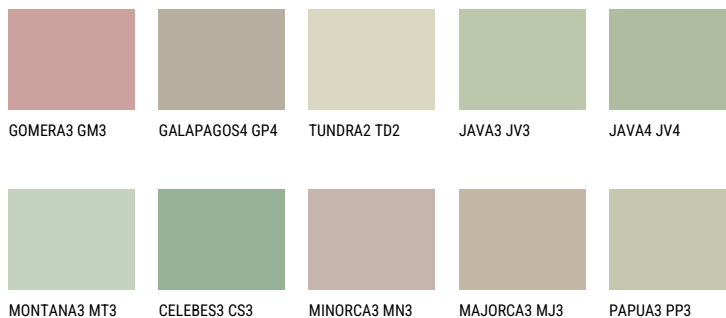

**TUNDRA3 TD3**☀ 55% **TSR** 54%**Соодветна нијанса****COLOURS OF NATURE ПАЛЕТА**

За повеќе информации за малтери и бои, посетете

[www.ceresit.mk](http://www.ceresit.mk)

Презентираните нијанси се однесуваат на малтери и бои што ги нуди Ceresit. Поради употребата на дигитални техники, презентираниите бои можеби не ги претставуваат оригиналните, па затоа не можат да се сметаат за сигурна презентација на бои. Препорачуваме да ги проверите автентичните тон карти на Ceresit.

## ПАЛЕТА НА ИНТЕНЗИВНИ БОИ

DIAMOND  
MORNING

EMERALD PARK

DIAMOND EVENING

AMBER BEACH

EMERALD GARDEN

AMBER GLASS

---