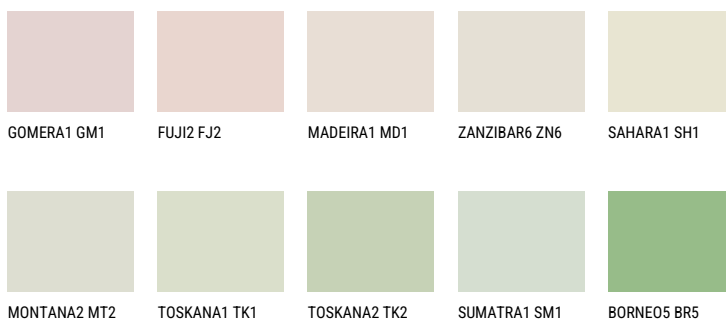

TUNDRA1 TD174% **TSR** 68%**Соодветна нијанса****COLOURS OF NATURE ПАЛЕТА**

За повеќе информации за малтери и бои, посетете

www.ceresit.mk

Презентираните нијанси се однесуваат на малтери и бои што ги нуди Ceresit. Поради употребата на дигитални техники, презентираниите бои можеби не ги претставуваат оригиналните, па затоа не можат да се сметаат за сигурна презентација на бои. Препорачуваме да ги проверите автентичните тон карти на Ceresit.

ПАЛЕТА НА ИНТЕНЗИВНИ БОИ

EMERALD PARK

DIAMOND EVENING

EMERALD GARDEN

AMBER BEACH

SAPPHIRE SEA

SAPPHIRE CREEK

За повеќе информации за малтери и бои, посетете
www.ceresit.mk