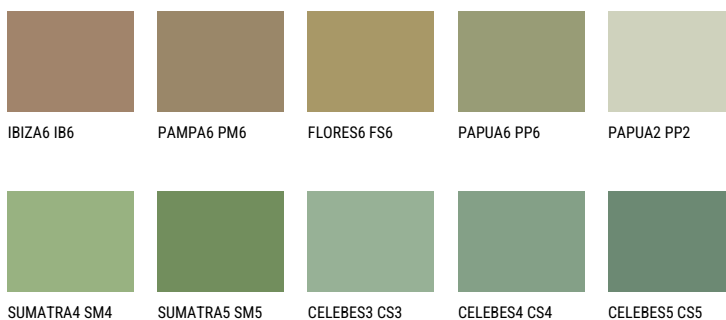

**JAVA6 JV6**☀ 29% **TSR 37%****Соодветна нијанса****COLOURS OF NATURE ПАЛЕТА**

За повеќе информации за малтери и бои, посетете

[www.ceresit.mk](http://www.ceresit.mk)

Презентираните нијанси се однесуваат на малтери и бои што ги нуди Ceresit. Поради употребата на дигитални техники, презентираниите бои можеби не ги претставуваат оригиналните, па затоа не можат да се сметаат за сигурна презентација на бои. Препорачуваме да ги проверите автентичните тон карти на Ceresit.

## ПАЛЕТА НА ИНТЕНЗИВНИ БОИ

EMERALD FIELD

EMERALD GARDEN

EMERALD LAND

EMERALD OASE

SAPPHIRE SEA

SAPPHIRE CREEK

---