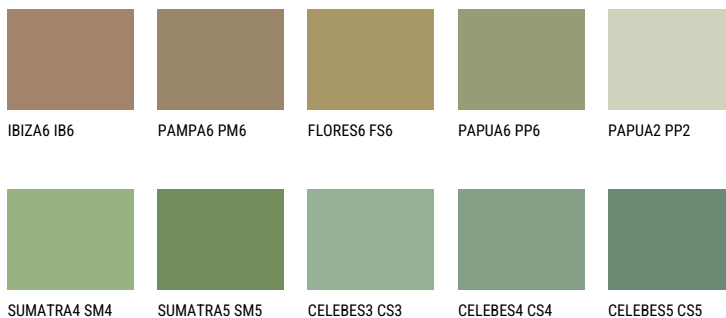

**JAVA6 JV6**☀ 29% **TSR 37%****Соодветна нијанса****COLOURS OF NATURE ПАЛЕТА**

За повеќе информации за малтери и бои, посетете

[www.ceresit.mk](http://www.ceresit.mk)

Презентираните нијанси се однесуваат на малтери и бои што ги нуди Ceresit. Поради употребата на дигитални техники, презентираниите бои можеби не ги претставуваат оригиналните, па затоа не можат да се сметаат за сигурна презентација на бои. Препорачуваме да ги проверите автентичните тон карти на Ceresit.

## ПАЛЕТА НА ИНТЕНЗИВНИ БОИ

EMERALD FIELD

EMERALD GARDEN

EMERALD LAND

EMERALD OASE

SAPPHIRE SEA

SAPPHIRE CREEK

---