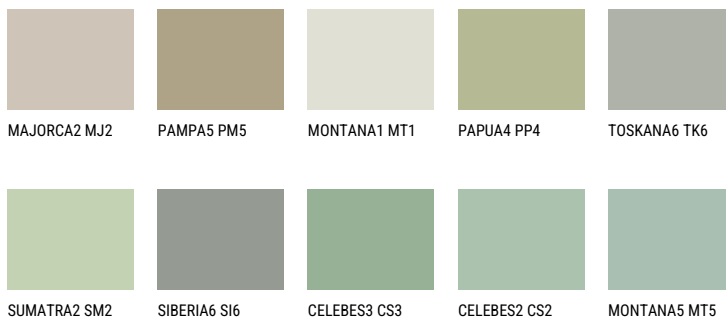

JAVA3 JV3☀ 55% **TSR** 60%**Соодветна нијанса****COLOURS OF NATURE ПАЛЕТА**

За повеќе информации за малтери и бои, посетете

www.ceresit.mk

Презентираните нијанси се однесуваат на малтери и бои што ги нуди Ceresit. Поради употребата на дигитални техники, презентираниите бои можеби не ги претставуваат оригиналните, па затоа не можат да се сметаат за сигурна презентација на бои. Препорачуваме да ги проверите автентичните тон карти на Ceresit.

ПАЛЕТА НА ИНТЕНЗИВНИ БОИ

EMERALD FIELD

EMERALD GARDEN

EMERALD OASE

DIAMOND NIGHT

SAPPHIRE SEA

SAPPHIRE CREEK

За повеќе информации за малтери и бои, посетете