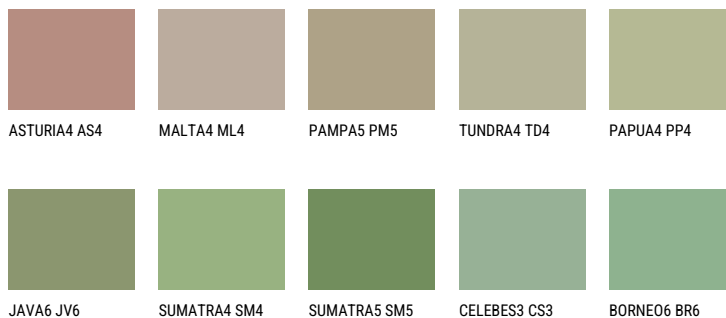

PAPUA6 PP6☀ 32% **TSR** 45%**Соодветна нијанса****COLOURS OF NATURE ПАЛЕТА**

За повеќе информации за малтери и бои, посетете

www.ceresit.mk

Презентираните нијанси се однесуваат на малтери и бои што ги нуди Ceresit. Поради употребата на дигитални техники, презентираниите бои можеби не ги претставуваат оригиналните, па затоа не можат да се сметаат за сигурна презентација на бои. Препорачуваме да ги проверите автентичните тон карти на Ceresit.

ПАЛЕТА НА ИНТЕНЗИВНИ БОИ

EMERALD PARK

EMERALD GARDEN

EMERALD OASE

DIAMOND NIGHT

SAPPHIRE SEA

SAPPHIRE CREEK

За повеќе информации за малтери и бои, посетете