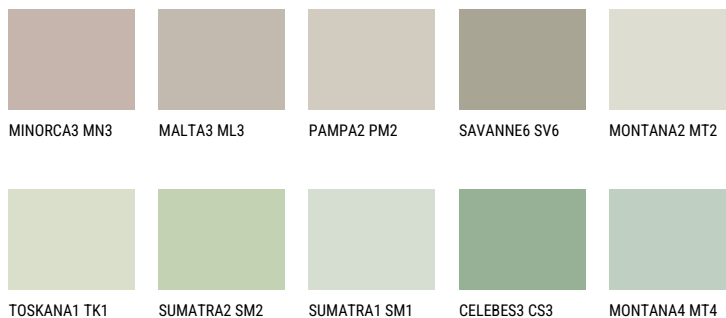

РАПУА3 PP356% **TSR** 58%**Соодветна нијанса****COLOURS OF NATURE ПАЛЕТА**

За повеќе информации за малтери и бои, посетете

www.ceresit.mk

Презентираните нијанси се однесуваат на малтери и бои што ги нуди Ceresit. Поради употребата на дигитални техники, презентираниите бои можеби не ги претставуваат оригиналните, па затоа не можат да се сметаат за сигурна презентација на бои. Препорачуваме да ги проверите автентичните тон карти на Ceresit.

ПАЛЕТА НА ИНТЕНЗИВНИ БОИ

EMERALD FIELD

EMERALD LAND

EMERALD GARDEN

DIAMOND NIGHT

SAPPHIRE BAY

DIAMOND EVENING

За повеќе информации за малтери и бои, посетете