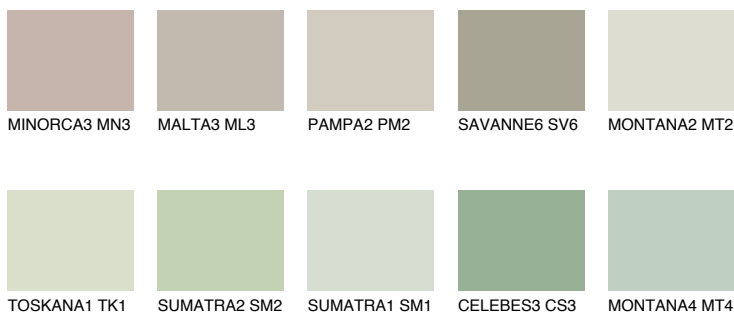

**PAPA3 PP3**☀ 56% **TSR** 58%

## Соодветна нијанса

### COLOURS OF NATURE ПАЛЕТА