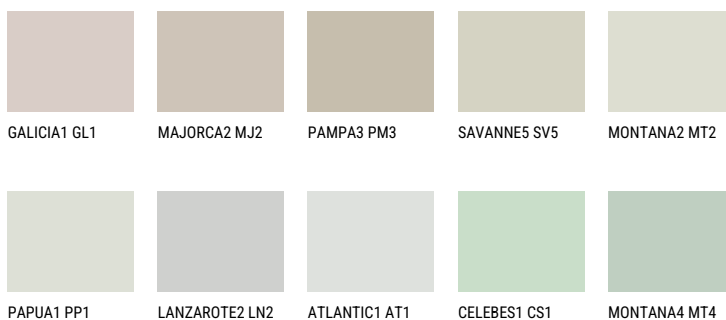

PAPUA2 PP263% **TSR** 61%**Соодветна нијанса****COLOURS OF NATURE ПАЛЕТА**

За повеќе информации за малтери и бои, посетете

www.ceresit.mk

Презентираните нијанси се однесуваат на малтери и бои што ги нуди Ceresit. Поради употребата на дигитални техники, презентираниите бои можеби не ги претставуваат оригиналните, па затоа не можат да се сметаат за сигурна презентација на бои. Препорачуваме да ги проверите автентичните тон карти на Ceresit.

ПАЛЕТА НА ИНТЕНЗИВНИ БОИ

EMERALD FIELD

EMERALD LAND

EMERALD GARDEN

DIAMOND NIGHT

SAPPHIRE BAY

DIAMOND EVENING

За повеќе информации за малтери и бои, посетете
www.ceresit.mk