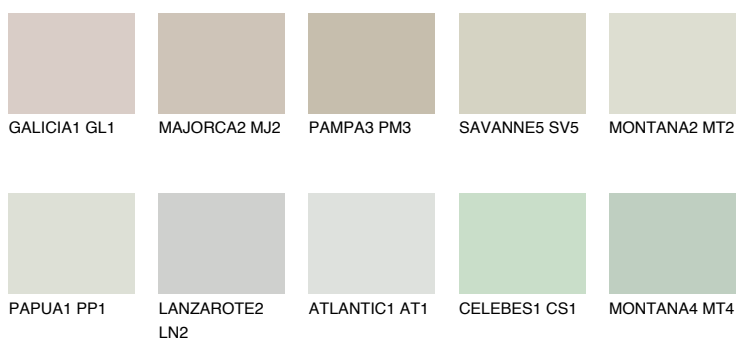

**PAPUA2 PP2**63% **TSR** 61%

## Соодветна нијанса

### COLOURS OF NATURE ПАЛЕТА