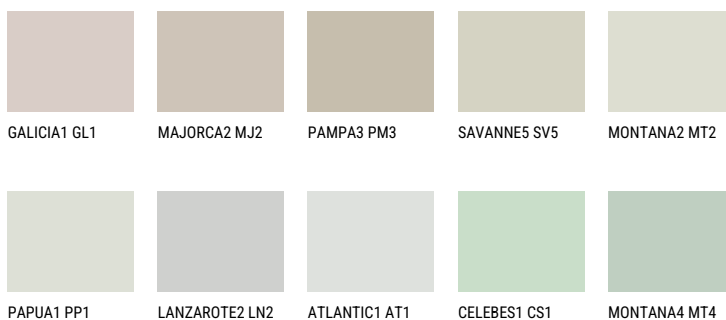

**PAPUA2 PP2**63% **TSR** 61%**Соодветна нијанса****COLOURS OF NATURE ПАЛЕТА**

За повеќе информации за малтери и бои, посетете

[www.ceresit.mk](http://www.ceresit.mk)

Презентираните нијанси се однесуваат на малтери и бои што ги нуди Ceresit. Поради употребата на дигитални техники, презентираниите бои можеби не ги претставуваат оригиналните, па затоа не можат да се сметаат за сигурна презентација на бои. Препорачуваме да ги проверите автентичните тон карти на Ceresit.

## ПАЛЕТА НА ИНТЕНЗИВНИ БОИ

EMERALD FIELD

EMERALD LAND

EMERALD GARDEN

DIAMOND NIGHT

SAPPHIRE BAY

DIAMOND EVENING

---