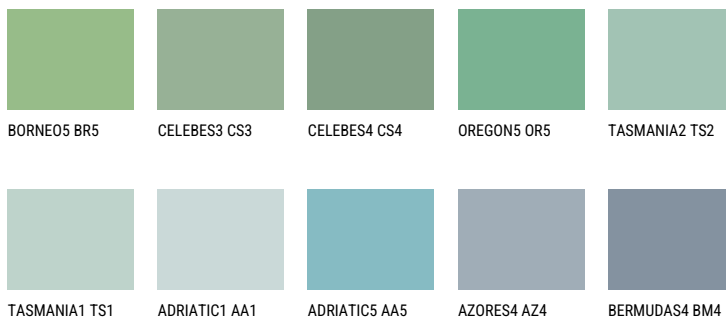

TASMANIA4 TS4☀ 35% **TSR** 32%**Соодветна нијанса****COLOURS OF NATURE ПАЛЕТА**

За повеќе информации за малтери и бои, посетете

www.ceresit.mk

Презентираните нијанси се однесуваат на малтери и бои што ги нуди Ceresit. Поради употребата на дигитални техники, презентираниите бои можеби не ги претставуваат оригиналните, па затоа не можат да се сметаат за сигурна презентација на бои. Препорачуваме да ги проверите автентичните тон карти на Ceresit.

ПАЛЕТА НА ИНТЕНЗИВНИ БОИ

EMERALD OASE

DIAMOND DAY

SAPHIRE GLACIER

DIAMOND NIGHT

AMETHYST OCEAN

SAPHIRE SEA

За повеќе информации за малтери и бои, посетете
www.ceresit.mk