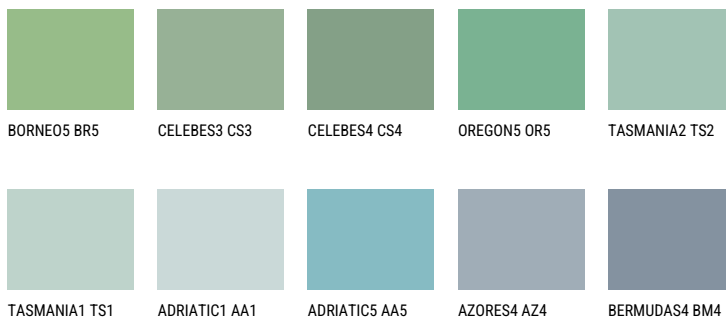

**TASMANIA4 TS4**☀ 35% **TSR** 32%**Соодветна нијанса****COLOURS OF NATURE ПАЛЕТА**

За повеќе информации за малтери и бои, посетете

[www.ceresit.mk](http://www.ceresit.mk)

Презентираните нијанси се однесуваат на малтери и бои што ги нуди Ceresit. Поради употребата на дигитални техники, презентираниите бои можеби не ги претставуваат оригиналните, па затоа не можат да се сметаат за сигурна презентација на бои. Препорачуваме да ги проверите автентичните тон карти на Ceresit.

## ПАЛЕТА НА ИНТЕНЗИВНИ БОИ

EMERALD OASE

DIAMOND DAY

SAPHIRE GLACIER

DIAMOND NIGHT

AMETHYST OCEAN

SAPHIRE SEA

---