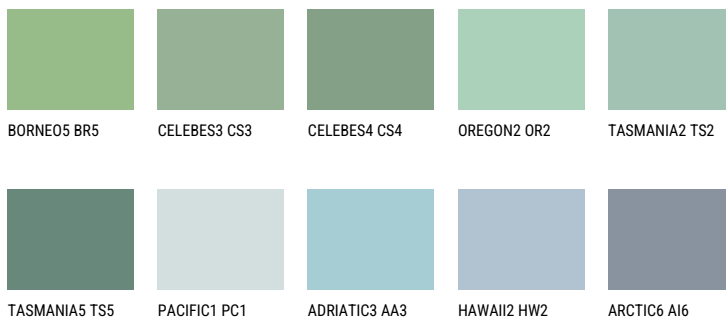

TASMANIA3 TS3☀ 43% **TSR** 49%**Соодветна нијанса****COLOURS OF NATURE ПАЛЕТА**

За повеќе информации за малтери и бои, посетете

www.ceresit.mk

Презентираните нијанси се однесуваат на малтери и бои што ги нуди Ceresit. Поради употребата на дигитални техники, презентираниите бои можеби не ги претставуваат оригиналните, па затоа не можат да се сметаат за сигурна презентација на бои. Препорачуваме да ги проверите автентичните тон карти на Ceresit.

ПАЛЕТА НА ИНТЕНЗИВНИ БОИ

EMERALD OASE

DIAMOND DAY

SAPHIRE GLACIER

SAPHIRE SEA

DIAMOND NIGHT

AMETHYST OCEAN

За повеќе информации за малтери и бои, посетете