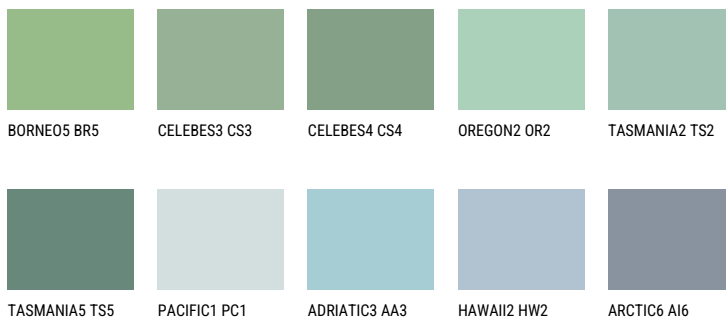

**TASMANIA3 TS3**☀ 43% **TSR** 49%**Соодветна нијанса****COLOURS OF NATURE ПАЛЕТА**

За повеќе информации за малтери и бои, посетете

[www.ceresit.mk](http://www.ceresit.mk)

Презентираните нијанси се однесуваат на малтери и бои што ги нуди Ceresit. Поради употребата на дигитални техники, презентираниите бои можеби не ги претставуваат оригиналните, па затоа не можат да се сметаат за сигурна презентација на бои. Препорачуваме да ги проверите автентичните тон карти на Ceresit.

## ПАЛЕТА НА ИНТЕНЗИВНИ БОИ

EMERALD OASE

DIAMOND DAY

SAPHIRE GLACIER

SAPHIRE SEA

DIAMOND NIGHT

AMETHYST OCEAN

---