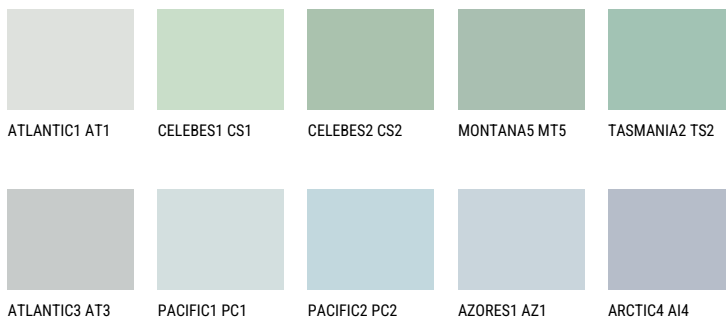

TASMANIA1 TS1☀ 62% **TSR** 55%**Соодветна нијанса****COLOURS OF NATURE ПАЛЕТА**

За повеќе информации за малтери и бои, посетете

www.ceresit.mk

Презентираните нијанси се однесуваат на малтери и бои што ги нуди Ceresit. Поради употребата на дигитални техники, презентираниите бои можеби не ги претставуваат оригиналните, па затоа не можат да се сметаат за сигурна презентација на бои. Препорачуваме да ги проверите автентичните тон карти на Ceresit.

ПАЛЕТА НА ИНТЕНЗИВНИ БОИ

EMERALD OASE

SAPPHIRE GLACIER

DIAMOND NIGHT

SAPPHIRE BAY

AMETHYST OCEAN

AMETHYST MIST

За повеќе информации за малтери и бои, посетете