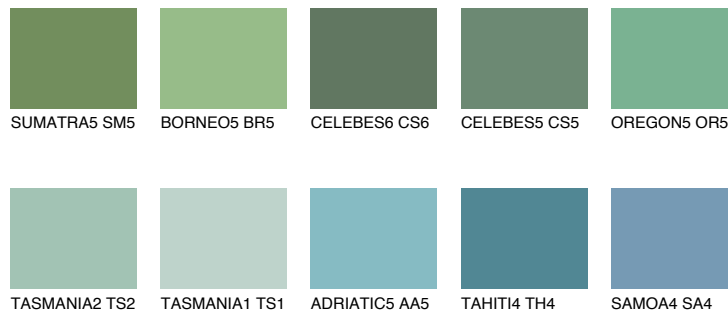

**OREGON6 OR6**☀ 32% **TSR 39%**

## Соодветна нијанса

### COLOURS OF NATURE ПАЛЕТА