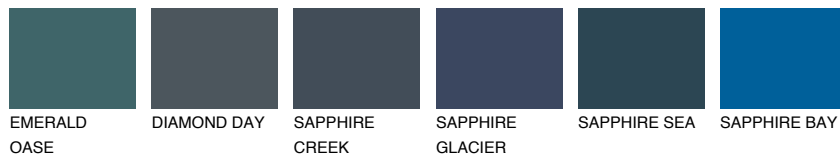

ПАЛЕТА НА ИНТЕНЗИВНИ БОИ