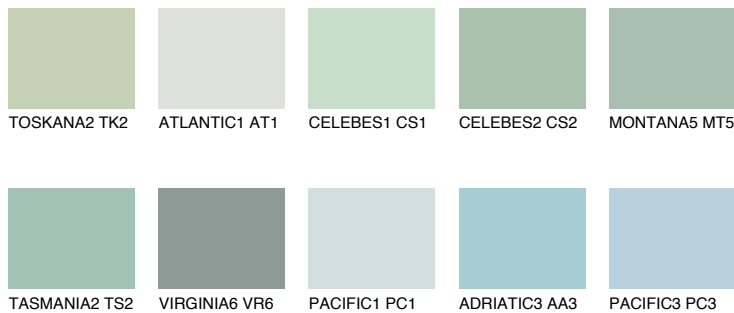

**OREGON2 OR2**58% **TSR** 56%

Соодветна нијанса

COLOURS OF NATURE ПАЛЕТА

ПАЛЕТА НА ИНТЕНЗИВНИ БОИ

За повеќе информации за малтери и бои, посетете

www.ceresit.mk

Презентираните нијанси се однесуваат на малтери и бои што ги нуди Ceresit. Поради употребата на дигитални техники, презентираниите бои можеби не ги претставуваат оригиналните, па затоа не можат да се сметаат за сигурна презентација на бои. Препорачуваме да ги проверите автентичните тон карти на Ceresit.