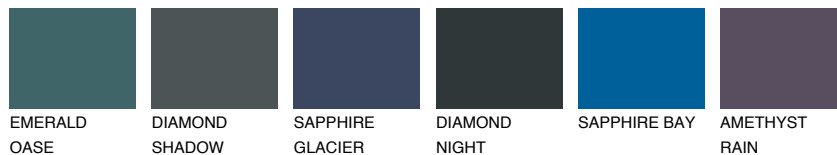

**OREGON2 OR2**58% **TSR** 56%

Соодветна нијанса

COLOURS OF NATURE ПАЛЕТА

ПАЛЕТА НА ИНТЕНЗИВНИ БОИ

За повеќе информации за малтери и бои, посетете

www.ceresit.mk

Презентираните нијанси се однесуваат на малтери и бои што ги нуди Ceresit. Поради употребата на дигитални техники, презентираниите бои можеби не ги претставуваат оригиналните, па затоа не можат да се сметаат за сигурна презентација на бои. Препорачуваме да ги проверите автентичните тон карти на Ceresit.