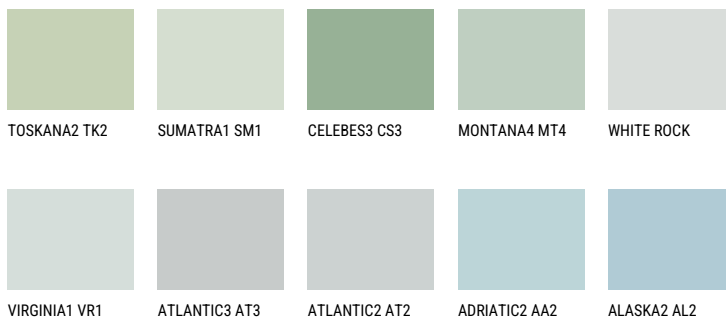

OREGON1 OR173% **TSR** 66%**Соодветна нијанса****COLOURS OF NATURE ПАЛЕТА**

За повеќе информации за малтери и бои, посетете

www.ceresit.mk

Презентираните нијанси се однесуваат на малтери и бои што ги нуди Ceresit. Поради употребата на дигитални техники, презентираниите бои можеби не ги претставуваат оригиналните, па затоа не можат да се сметаат за сигурна презентација на бои. Препорачуваме да ги проверите автентичните тон карти на Ceresit.

ПАЛЕТА НА ИНТЕНЗИВНИ БОИ

EMERALD OASE

DIAMOND SHADOW

SAPPHIRE CREEK

SAPPHIRE GLACIER

SAPPHIRE BAY

AMETHYST RAIN

За повеќе информации за малтери и бои, посетете
www.ceresit.mk