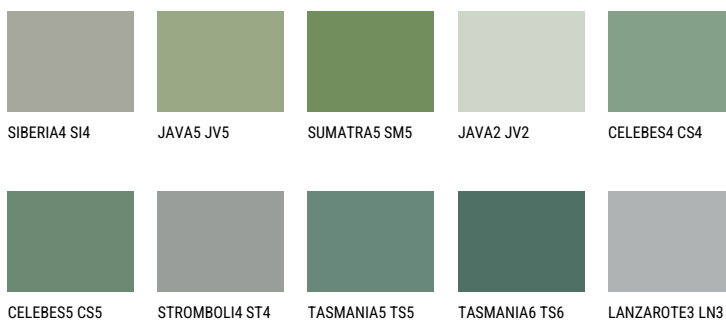

**CELEBES6 CS6**☀️ 17% **TSR** 14%**Соодветна нијанса****COLOURS OF NATURE ПАЛЕТА**

За повеќе информации за малтери и бои, посетете

[www.ceresit.mk](http://www.ceresit.mk)

Презентираните нијанси се однесуваат на малтери и бои што ги нуди Ceresit. Поради употребата на дигитални техники, презентираниите бои можеби не ги претставуваат оригиналните, па затоа не можат да се сметаат за сигурна презентација на бои. Препорачуваме да ги проверите автентичните тон карти на Ceresit.

## ПАЛЕТА НА ИНТЕНЗИВНИ БОИ

EMERALD GARDEN

EMERALD OASE

DIAMOND NIGHT

DIAMOND DAY

SAPPHIRE CREEK

SAPPHIRE GLACIER

---