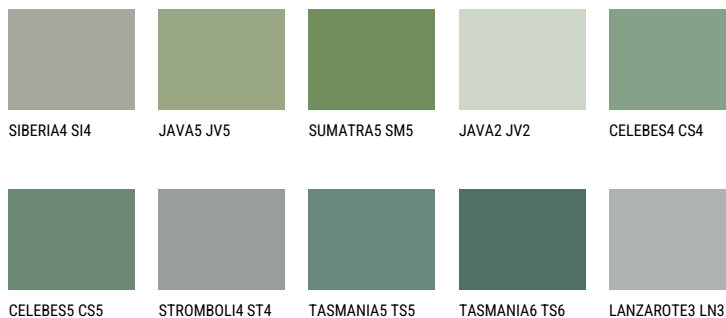

**CELEBES6 CS6**☀️ 17% **TSR** 14%**Соодветна нијанса****COLOURS OF NATURE ПАЛЕТА**

За повеќе информации за малтери и бои, посетете

[www.ceresit.mk](http://www.ceresit.mk)

Презентираните нијанси се однесуваат на малтери и бои што ги нуди Ceresit. Поради употребата на дигитални техники, презентираниите бои можеби не ги претставуваат оригиналните, па затоа не можат да се сметаат за сигурна презентација на бои. Препорачуваме да ги проверите автентичните тон карти на Ceresit.

## ПАЛЕТА НА ИНТЕНЗИВНИ БОИ

EMERALD GARDEN

EMERALD OASE

DIAMOND NIGHT

DIAMOND DAY

SAPPHIRE CREEK

SAPPHIRE GLACIER

---