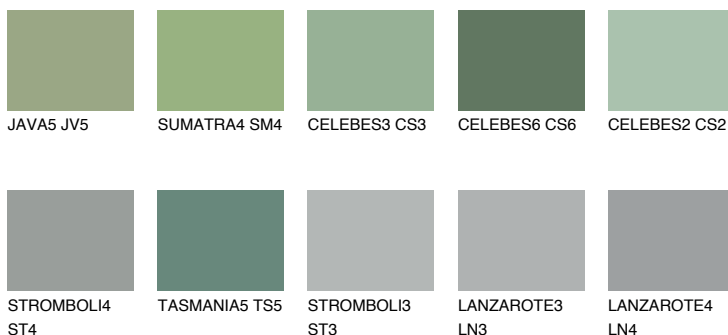

**CELEBES5 CS5**☀ 22% **TSR 22%****Соодветна нијанса****COLOURS OF NATURE ПАЛЕТА****ПАЛЕТА НА ИНТЕНЗИВНИ БОИ**

За повеќе информации за малтери и бои, посетете

www.ceresit.mk

Презентираните нијанси се однесуваат на малтери и бои што ги нуди Ceresit. Поради употребата на дигитални техники, презентираниите бои можеби не ги претставуваат оригиналните, па затоа не можат да се сметаат за сигурна презентација на бои. Препорачуваме да ги проверите автентичните тон карти на Ceresit.