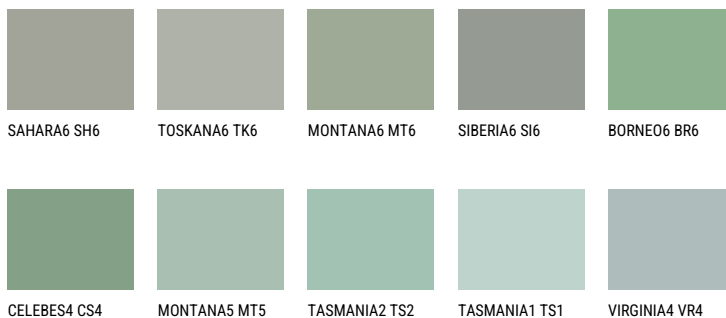

**CELEBES3 CS3**☀️ 40% **TSR 48%****Соодветна нијанса****COLOURS OF NATURE ПАЛЕТА**

За повеќе информации за малтери и бои, посетете

[www.ceresit.mk](http://www.ceresit.mk)

Презентираните нијанси се однесуваат на малтери и бои што ги нуди Ceresit. Поради употребата на дигитални техники, презентираниите бои можеби не ги претставуваат оригиналните, па затоа не можат да се сметаат за сигурна презентација на бои. Препорачуваме да ги проверите автентичните тон карти на Ceresit.

## ПАЛЕТА НА ИНТЕНЗИВНИ БОИ

EMERALD GARDEN

EMERALD OASE

DIAMOND NIGHT

DIAMOND DAY

SAPPHIRE CREEK

SAPPHIRE GLACIER

---