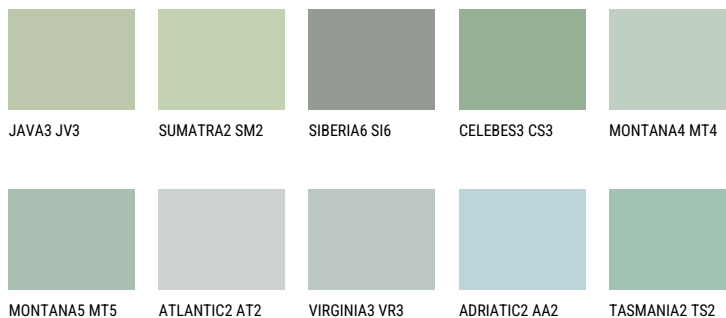

**CELEBES2 CS2**☀ 50% **TSR** 47%**Соодветна нијанса****COLOURS OF NATURE ПАЛЕТА**

За повеќе информации за малтери и бои, посетете

[www.ceresit.mk](http://www.ceresit.mk)

Презентираните нијанси се однесуваат на малтери и бои што ги нуди Ceresit. Поради употребата на дигитални техники, презентираниите бои можеби не ги претставуваат оригиналните, па затоа не можат да се сметаат за сигурна презентација на бои. Препорачуваме да ги проверите автентичните тон карти на Ceresit.

## ПАЛЕТА НА ИНТЕНЗИВНИ БОИ

EMERALD LAND

EMERALD GARDEN

EMERALD OASE

DIAMOND NIGHT

SAPPHIRE SEA

DIAMOND DAY

---