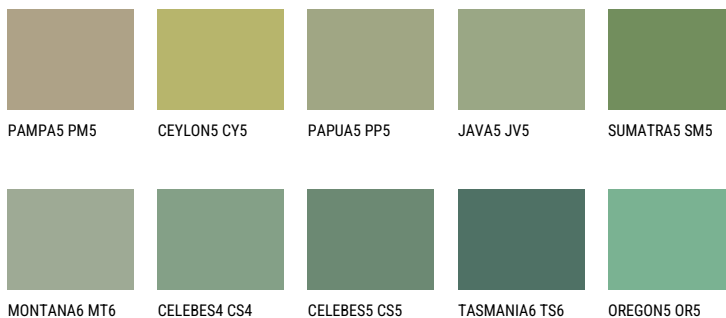

**SUMATRA6 SM6**☀️ 18% **TSR** 14%**Соодветна нијанса****COLOURS OF NATURE ПАЛЕТА**

За повеќе информации за малтери и бои, посетете

[www.ceresit.mk](http://www.ceresit.mk)

Презентираните нијанси се однесуваат на малтери и бои што ги нуди Ceresit. Поради употребата на дигитални техники, презентираниите бои можеби не ги претставуваат оригиналните, па затоа не можат да се сметаат за сигурна презентација на бои. Препорачуваме да ги проверите автентичните тон карти на Ceresit.

## ПАЛЕТА НА ИНТЕНЗИВНИ БОИ

EMERALD FIELD

EMERALD GARDEN

EMERALD OASE

SAPPHIRE SEA

SAPPHIRE CREEK

SAPPHIRE GLACIER

---