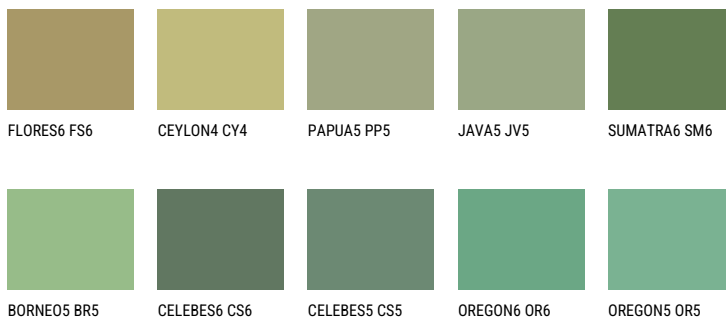

SUMATRA5 SM5☀ 24% **TSR 33%****Соодветна нијанса****COLOURS OF NATURE ПАЛЕТА**

За повеќе информации за малтери и бои, посетете

www.ceresit.mk

Презентираните нијанси се однесуваат на малтери и бои што ги нуди Ceresit. Поради употребата на дигитални техники, презентираниите бои можеби не ги претставуваат оригиналните, па затоа не можат да се сметаат за сигурна презентација на бои. Препорачуваме да ги проверите автентичните тон карти на Ceresit.

ПАЛЕТА НА ИНТЕНЗИВНИ БОИ

EMERALD FIELD

EMERALD GARDEN

EMERALD OASE

SAPPHIRE SEA

SAPPHIRE CREEK

SAPPHIRE GLACIER

За повеќе информации за малтери и бои, посетете
www.ceresit.mk