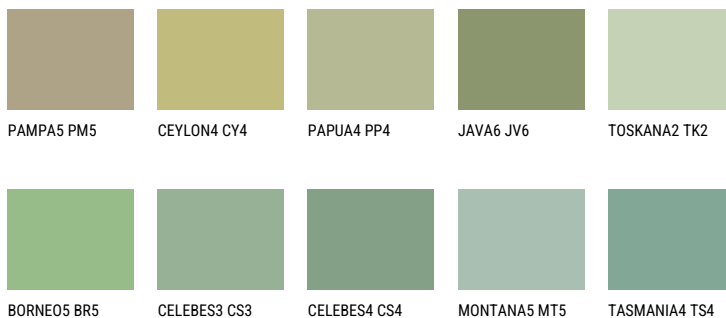

SUMATRA4 SM4☀️ 40% **TSR** 43%**Соодветна нијанса****COLOURS OF NATURE ПАЛЕТА**

За повеќе информации за малтери и бои, посетете

www.ceresit.mk

Презентираните нијанси се однесуваат на малтери и бои што ги нуди Ceresit. Поради употребата на дигитални техники, презентираниите бои можеби не ги претставуваат оригиналните, па затоа не можат да се сметаат за сигурна презентација на бои. Препорачуваме да ги проверите автентичните тон карти на Ceresit.

ПАЛЕТА НА ИНТЕНЗИВНИ БОИ

EMERALD GARDEN

EMERALD FIELD

EMERALD OASE

SAPPHIRE SEA

SAPPHIRE CREEK

SAPPHIRE GLACIER

За повеќе информации за малтери и бои, посетете