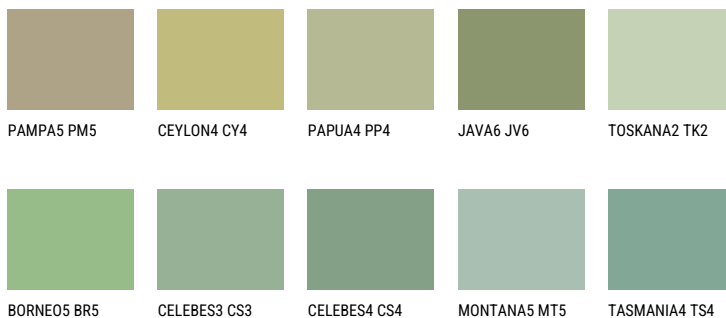

**SUMATRA4 SM4**☀️ 40% **TSR** 43%**Соодветна нијанса****COLOURS OF NATURE ПАЛЕТА**

За повеќе информации за малтери и бои, посетете

[www.ceresit.mk](http://www.ceresit.mk)

Презентираните нијанси се однесуваат на малтери и бои што ги нуди Ceresit. Поради употребата на дигитални техники, презентираниите бои можеби не ги претставуваат оригиналните, па затоа не можат да се сметаат за сигурна презентација на бои. Препорачуваме да ги проверите автентичните тон карти на Ceresit.

## ПАЛЕТА НА ИНТЕНЗИВНИ БОИ

EMERALD GARDEN

EMERALD FIELD

EMERALD OASE

SAPPHIRE SEA

SAPPHIRE CREEK

SAPPHIRE GLACIER

---