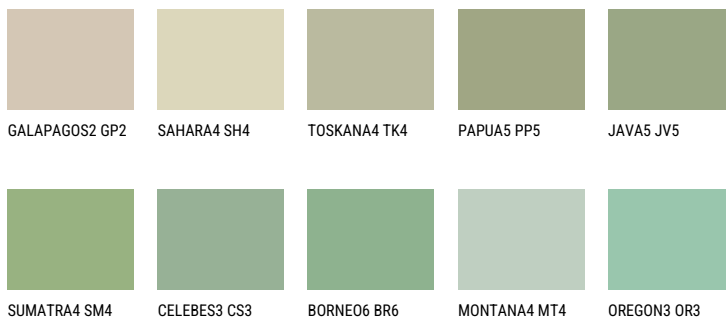

SUMATRA3 SM3☀️ 49% **TSR** 50%**Соодветна нијанса****COLOURS OF NATURE ПАЛЕТА**

За повеќе информации за малтери и бои, посетете

www.ceresit.mk

Презентираните нијанси се однесуваат на малтери и бои што ги нуди Ceresit. Поради употребата на дигитални техники, презентираниите бои можеби не ги претставуваат оригиналните, па затоа не можат да се сметаат за сигурна презентација на бои. Препорачуваме да ги проверите автентичните тон карти на Ceresit.

ПАЛЕТА НА ИНТЕНЗИВНИ БОИ

EMERALD LAND

EMERALD GARDEN

EMERALD FIELD

DIAMOND SHADOW

DIAMOND NIGHT

SAPPHIRE SEA

За повеќе информации за малтери и бои, посетете