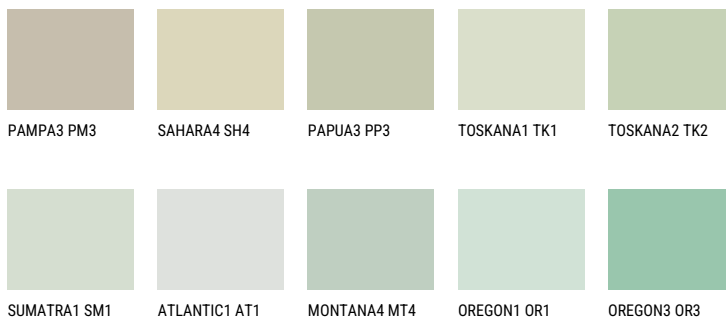

SUMATRA2 SM261% **TSR** 58%**Соодветна нијанса****COLOURS OF NATURE ПАЛЕТА**

За повеќе информации за малтери и бои, посетете

www.ceresit.mk

Презентираните нијанси се однесуваат на малтери и бои што ги нуди Ceresit. Поради употребата на дигитални техники, презентираниите бои можеби не ги претставуваат оригиналните, па затоа не можат да се сметаат за сигурна презентација на бои. Препорачуваме да ги проверите автентичните тон карти на Ceresit.

ПАЛЕТА НА ИНТЕНЗИВНИ БОИ

EMERALD LAND

EMERALD GARDEN

EMERALD FIELD

DIAMOND SHADOW

DIAMOND NIGHT

SAPPHIRE SEA

За повеќе информации за малтери и бои, посетете