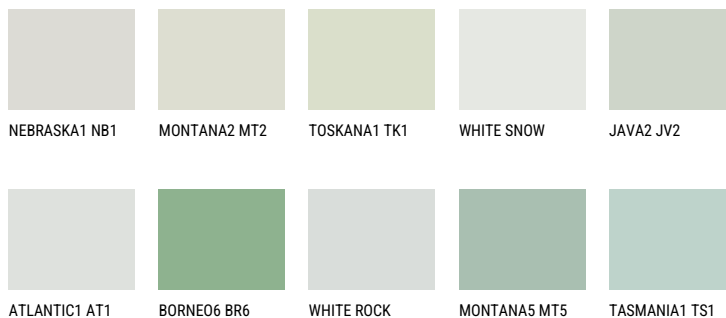

SUMATRA1 SM171% **TSR** 64%**Соодветна нијанса****COLOURS OF NATURE ПАЛЕТА**

За повеќе информации за малтери и бои, посетете

www.ceresit.mk

Презентираните нијанси се однесуваат на малтери и бои што ги нуди Ceresit. Поради употребата на дигитални техники, презентираниите бои можеби не ги претставуваат оригиналните, па затоа не можат да се сметаат за сигурна презентација на бои. Препорачуваме да ги проверите автентичните тон карти на Ceresit.

ПАЛЕТА НА ИНТЕНЗИВНИ БОИ

EMERALD LAND

EMERALD GARDEN

EMERALD OASE

DIAMOND SHADOW

SAPPHIRE SEA

SAPPHIRE CREEK

За повеќе информации за малтери и бои, посетете