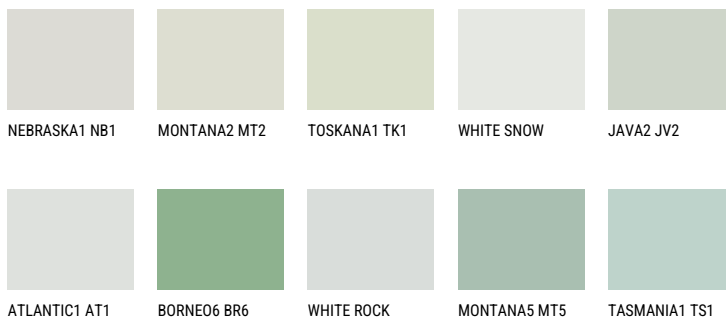

**SUMATRA1 SM1**71% **TSR** 64%**Соодветна нијанса****COLOURS OF NATURE ПАЛЕТА**

За повеќе информации за малтери и бои, посетете

[www.ceresit.mk](http://www.ceresit.mk)

Презентираните нијанси се однесуваат на малтери и бои што ги нуди Ceresit. Поради употребата на дигитални техники, презентираниите бои можеби не ги претставуваат оригиналните, па затоа не можат да се сметаат за сигурна презентација на бои. Препорачуваме да ги проверите автентичните тон карти на Ceresit.

## ПАЛЕТА НА ИНТЕНЗИВНИ БОИ

EMERALD LAND

EMERALD GARDEN

EMERALD OASE

DIAMOND SHADOW

SAPPHIRE SEA

SAPPHIRE CREEK

---