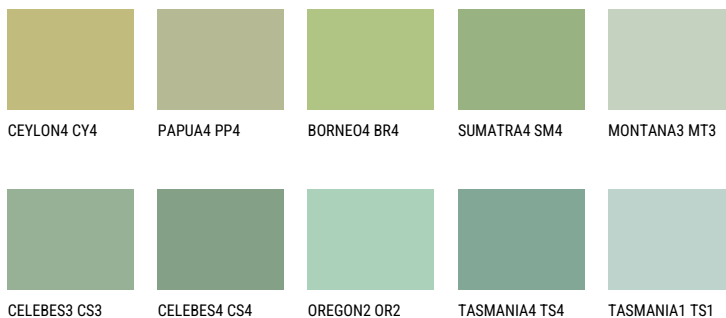

**BORNEO5 BR5**☀ 45% **TSR** 38%**Соодветна нијанса****COLOURS OF NATURE ПАЛЕТА**

За повеќе информации за малтери и бои, посетете

[www.ceresit.mk](http://www.ceresit.mk)

Презентираните нијанси се однесуваат на малтери и бои што ги нуди Ceresit. Поради употребата на дигитални техники, презентираниите бои можеби не ги претставуваат оригиналните, па затоа не можат да се сметаат за сигурна презентација на бои. Препорачуваме да ги проверите автентичните тон карти на Ceresit.

## ПАЛЕТА НА ИНТЕНЗИВНИ БОИ

EMERALD LAND

EMERALD GARDEN

EMERALD OASE

DIAMOND SHADOW

SAPPHIRE SEA

SAPPHIRE CREEK

---