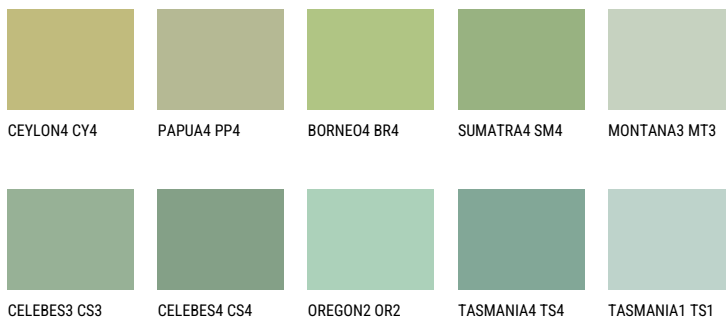

BORNEO5 BR5☀ 45% **TSR** 38%**Соодветна нијанса****COLOURS OF NATURE ПАЛЕТА**

За повеќе информации за малтери и бои, посетете

www.ceresit.mk

Презентираните нијанси се однесуваат на малтери и бои што ги нуди Ceresit. Поради употребата на дигитални техники, презентираниите бои можеби не ги претставуваат оригиналните, па затоа не можат да се сметаат за сигурна презентација на бои. Препорачуваме да ги проверите автентичните тон карти на Ceresit.

ПАЛЕТА НА ИНТЕНЗИВНИ БОИ

EMERALD LAND

EMERALD GARDEN

EMERALD OASE

DIAMOND SHADOW

SAPPHIRE SEA

SAPPHIRE CREEK

За повеќе информации за малтери и бои, посетете