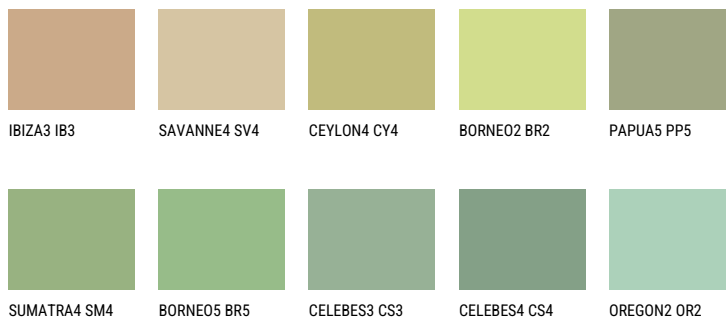

BORNEO4 BR451% **TSR** 43%**Соодветна нијанса****COLOURS OF NATURE ПАЛЕТА**

За повеќе информации за малтери и бои, посетете

www.ceresit.mk

Презентираните нијанси се однесуваат на малтери и бои што ги нуди Ceresit. Поради употребата на дигитални техники, презентираниите бои можеби не ги претставуваат оригиналните, па затоа не можат да се сметаат за сигурна презентација на бои. Препорачуваме да ги проверите автентичните тон карти на Ceresit.

ПАЛЕТА НА ИНТЕНЗИВНИ БОИ

EMERALD FIELD

EMERALD GARDEN

EMERALD OASE

DIAMOND NIGHT

SAPPHIRE SEA

SAPPHIRE CREEK

За повеќе информации за малтери и бои, посетете