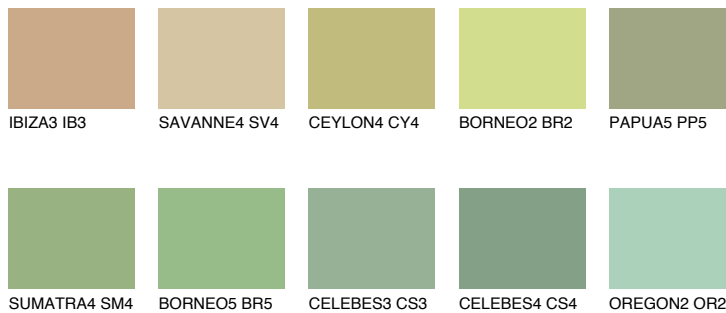

**BORNEO4 BR4**51% **TSR** 43%

## Соодветна нијанса

### COLOURS OF NATURE ПАЛЕТА