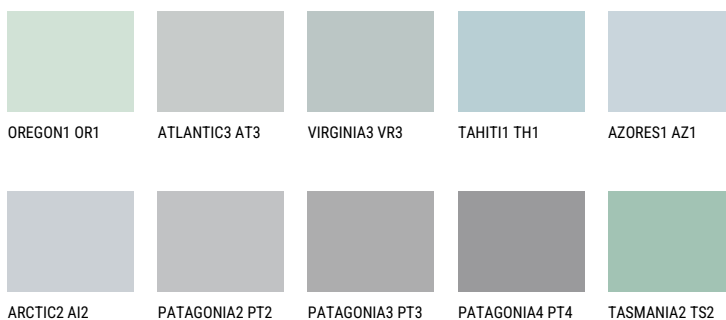

**ALASKA1 AL1**☀ 66% **TSR** 65%**Соодветна нијанса****COLOURS OF NATURE ПАЛЕТА**

За повеќе информации за малтери и бои, посетете

[www.ceresit.mk](http://www.ceresit.mk)

Презентираните нијанси се однесуваат на малтери и бои што ги нуди Ceresit. Поради употребата на дигитални техники, презентираниите бои можеби не ги претставуваат оригиналните, па затоа не можат да се сметаат за сигурна презентација на бои. Препорачуваме да ги проверите автентичните тон карти на Ceresit.

## ПАЛЕТА НА ИНТЕНЗИВНИ БОИ

EMERALD LAND

EMERALD GARDEN

EMERALD OASE

DIAMOND NIGHT

SAPPHIRE SEA

DIAMOND DAY

---