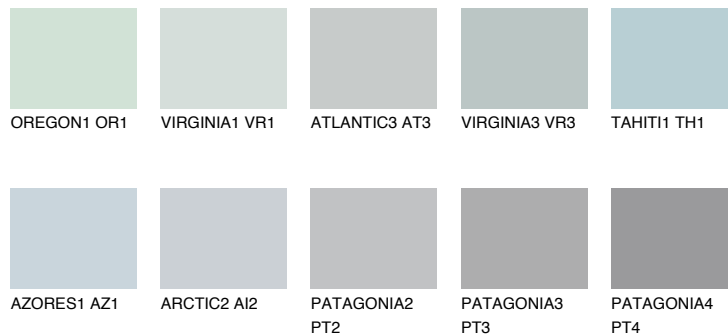


**ALASKA1 AL1**66% **TSR** 65%

## Соодветна нијанса

### COLOURS OF NATURE ПАЛЕТА