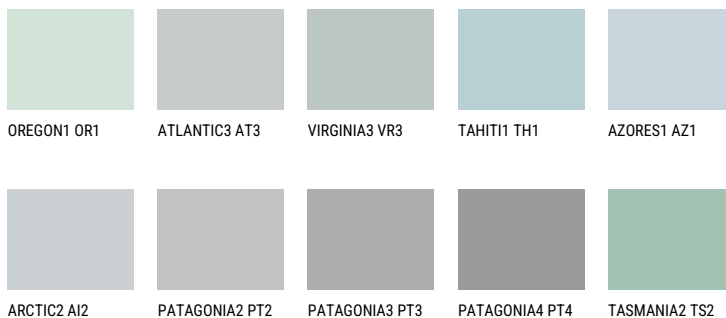

**ALASKA1 AL1**☀ 66% **TSR** 65%**Соодветна нијанса****COLOURS OF NATURE ПАЛЕТА**

За повеќе информации за малтери и бои, посетете

[www.ceresit.mk](http://www.ceresit.mk)

Презентираните нијанси се однесуваат на малтери и бои што ги нуди Ceresit. Поради употребата на дигитални техники, презентираниите бои можеби не ги претставуваат оригиналните, па затоа не можат да се сметаат за сигурна презентација на бои. Препорачуваме да ги проверите автентичните тон карти на Ceresit.

## ПАЛЕТА НА ИНТЕНЗИВНИ БОИ

EMERALD LAND

EMERALD GARDEN

EMERALD OASE

DIAMOND NIGHT

SAPPHIRE SEA

DIAMOND DAY

---