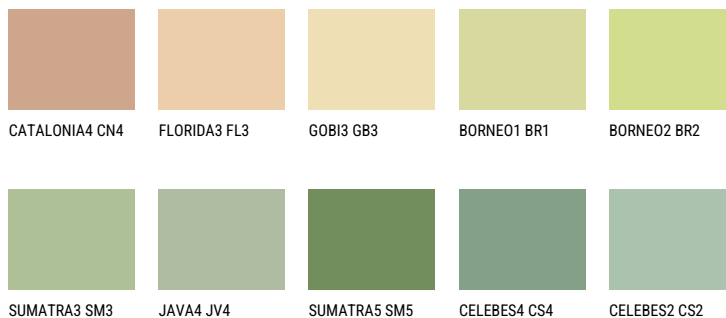

BORNEO3 BR364% **TSR** 56%**Соодветна нијанса****COLOURS OF NATURE ПАЛЕТА**

За повеќе информации за малтери и бои, посетете

www.ceresit.mk

Презентираните нијанси се однесуваат на малтери и бои што ги нуди Ceresit. Поради употребата на дигитални техники, презентираниите бои можеби не ги претставуваат оригиналните, па затоа не можат да се сметаат за сигурна презентација на бои. Препорачуваме да ги проверите автентичните тон карти на Ceresit.

ПАЛЕТА НА ИНТЕНЗИВНИ БОИ

EMERALD FIELD

EMERALD GARDEN

DIAMOND EVENING

EMERALD OASE

DIAMOND NIGHT

SAPPHIRE SEA

За повеќе информации за малтери и бои, посетете