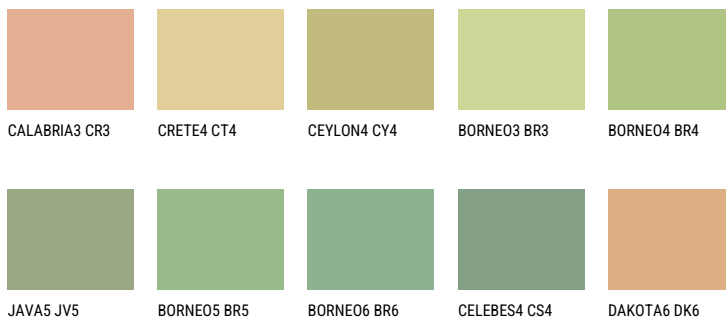

BORNEO2 BR2☀ 67% **TSR** 59%**Соодветна нијанса****COLOURS OF NATURE ПАЛЕТА**

За повеќе информации за малтери и бои, посетете

www.ceresit.mk

Презентираните нијанси се однесуваат на малтери и бои што ги нуди Ceresit. Поради употребата на дигитални техники, презентираниите бои можеби не ги претставуваат оригиналните, па затоа не можат да се сметаат за сигурна презентација на бои. Препорачуваме да ги проверите автентичните тон карти на Ceresit.

ПАЛЕТА НА ИНТЕНЗИВНИ БОИ

RUBY SUNSET

QUARTZ SAND

QUARTZ GROUND

QUARTZ MOUNT

DIAMOND EVENING

EMERALD FIELD

За повеќе информации за малтери и бои, посетете
www.ceresit.mk