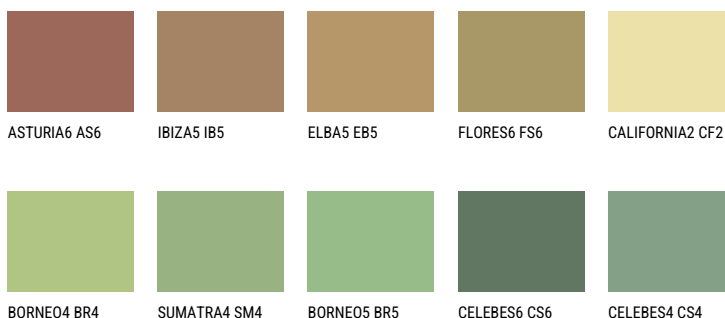

**CEYLON6 CY6**☀ 29% **TSR** 41%**Соодветна нијанса****COLOURS OF NATURE ПАЛЕТА**

За повеќе информации за малтери и бои, посетете

[www.ceresit.mk](http://www.ceresit.mk)

Презентираните нијанси се однесуваат на малтери и бои што ги нуди Ceresit. Поради употребата на дигитални техники, презентираниите бои можеби не ги претставуваат оригиналните, па затоа не можат да се сметаат за сигурна презентација на бои. Препорачуваме да ги проверите автентичните тон карти на Ceresit.

## ПАЛЕТА НА ИНТЕНЗИВНИ БОИ

EMERALD FIELD

EMERALD GARDEN

DIAMOND EVENING

EMERALD OASE

DIAMOND NIGHT

SAPPHIRE SEA

---