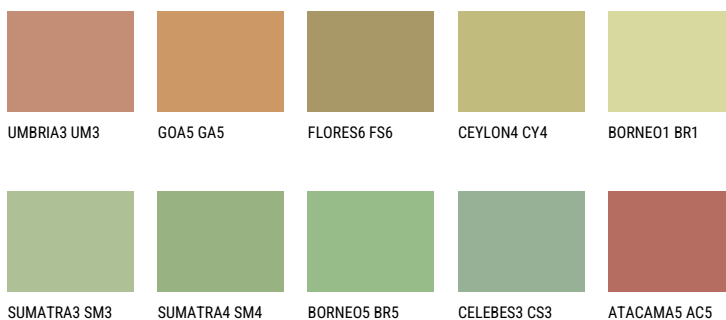

CEYLON5 CY5☀ 44% **TSR** 51%**Соодветна нијанса****COLOURS OF NATURE ПАЛЕТА**

За повеќе информации за малтери и бои, посетете

www.ceresit.mk

Презентираните нијанси се однесуваат на малтери и бои што ги нуди Ceresit. Поради употребата на дигитални техники, презентираниите бои можеби не ги претставуваат оригиналните, па затоа не можат да се сметаат за сигурна презентација на бои. Препорачуваме да ги проверите автентичните тон карти на Ceresit.

ПАЛЕТА НА ИНТЕНЗИВНИ БОИ

За повеќе информации за малтери и бои, посетете
www.ceresit.mk

Презентираните нијанси се однесуваат на малтери и бои што ги нуди Ceresit. Поради употребата на дигитални техники, презентираниите бои можеби не ги претставуваат оригиналните, па затоа не можат да се сметаат за сигурна презентација на бои. Препорачуваме да ги проверите автентичните тон карти на Ceresit.