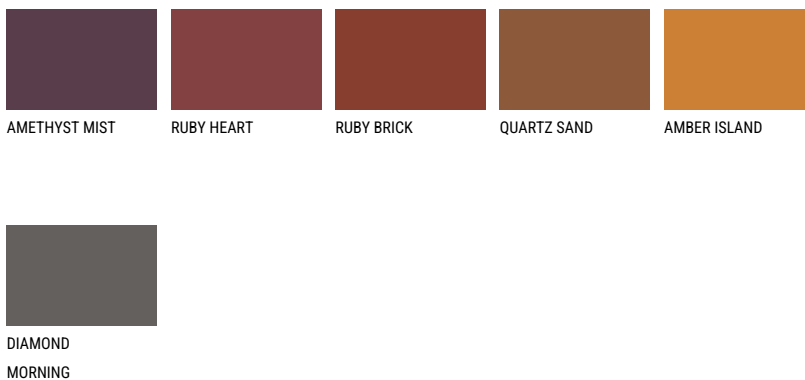

CEYLON5 CY5☀ 44% **TSR** 51%**Соодветна нијанса****COLOURS OF NATURE ПАЛЕТА**

За повеќе информации за малтери и бои, посетете

www.ceresit.mk

Презентираните нијанси се однесуваат на малтери и бои што ги нуди Ceresit. Поради употребата на дигитални техники, презентираниите бои можеби не ги претставуваат оригиналните, па затоа не можат да се сметаат за сигурна презентација на бои. Препорачуваме да ги проверите автентичните тон карти на Ceresit.

ПАЛЕТА НА ИНТЕНЗИВНИ БОИ

За повеќе информации за малтери и бои, посетете
www.ceresit.mk

Презентираните нијанси се однесуваат на малтери и бои што ги нуди Ceresit. Поради употребата на дигитални техники, презентираниите бои можеби не ги претставуваат оригиналните, па затоа не можат да се сметаат за сигурна презентација на бои. Препорачуваме да ги проверите автентичните тон карти на Ceresit.