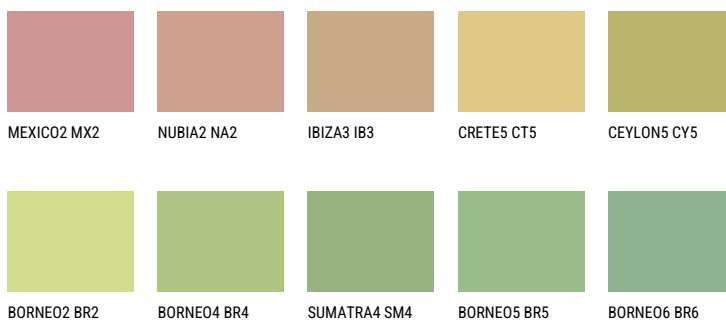

CEYLON4 CY4☀️ 48% **TSR** 55%**Соодветна нијанса****COLOURS OF NATURE ПАЛЕТА**

За повеќе информации за малтери и бои, посетете

www.ceresit.mk

Презентираните нијанси се однесуваат на малтери и бои што ги нуди Ceresit. Поради употребата на дигитални техники, презентираниите бои можеби не ги претставуваат оригиналните, па затоа не можат да се сметаат за сигурна презентација на бои. Препорачуваме да ги проверите автентичните тон карти на Ceresit.

ПАЛЕТА НА ИНТЕНЗИВНИ БОИ

EMERALD PARK

EMERALD GARDEN

EMERALD OASE

DIAMOND NIGHT

SAPPHIRE SEA

SAPPHIRE CREEK

За повеќе информации за малтери и бои, посетете