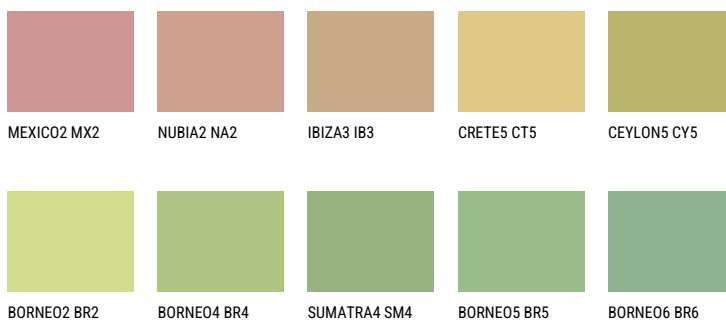

CEYLON4 CY4☀ 48% **TSR** 55%**Соодветна нијанса****COLOURS OF NATURE ПАЛЕТА**

За повеќе информации за малтери и бои, посетете

www.ceresit.mk

Презентираните нијанси се однесуваат на малтери и бои што ги нуди Ceresit. Поради употребата на дигитални техники, презентираниите бои можеби не ги претставуваат оригиналните, па затоа не можат да се сметаат за сигурна презентација на бои. Препорачуваме да ги проверите автентичните тон карти на Ceresit.

ПАЛЕТА НА ИНТЕНЗИВНИ БОИ

EMERALD PARK

EMERALD GARDEN

EMERALD OASE

DIAMOND NIGHT

SAPPHIRE SEA

SAPPHIRE CREEK

За повеќе информации за малтери и бои, посетете