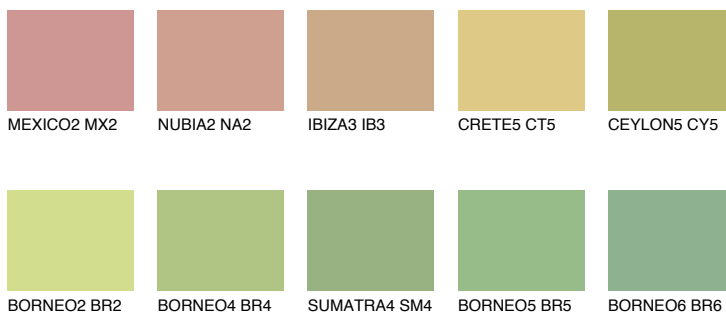

**CEYLON4 CY4**48% **TSR** 55%

## Соодветна нијанса

### COLOURS OF NATURE ПАЛЕТА