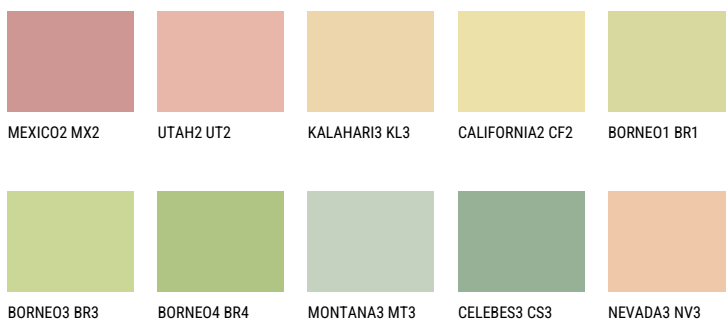

CEYLON3 CY371% **TSR** 69%**Соодветна нијанса****COLOURS OF NATURE ПАЛЕТА**

За повеќе информации за малтери и бои, посетете

www.ceresit.mk

Презентираните нијанси се однесуваат на малтери и бои што ги нуди Ceresit. Поради употребата на дигитални техники, презентираниите бои можеби не ги претставуваат оригиналните, па затоа не можат да се сметаат за сигурна презентација на бои. Препорачуваме да ги проверите автентичните тон карти на Ceresit.

ПАЛЕТА НА ИНТЕНЗИВНИ БОИ

RUBY SUNSET

QUARTZ SAND

RUBY FIRE

QUARTZ MOUNT

EMERALD PARK

DIAMOND EVENING

За повеќе информации за малтери и бои, посетете