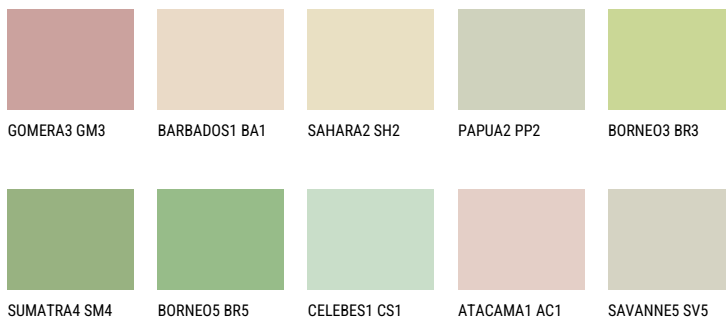

CEYLON2 CY277% **TSR** 73%**Соодветна нијанса****COLOURS OF NATURE ПАЛЕТА**

За повеќе информации за малтери и бои, посетете

www.ceresit.mk

Презентираните нијанси се однесуваат на малтери и бои што ги нуди Ceresit. Поради употребата на дигитални техники, презентираниите бои можеби не ги претставуваат оригиналните, па затоа не можат да се сметаат за сигурна презентација на бои. Препорачуваме да ги проверите автентичните тон карти на Ceresit.

ПАЛЕТА НА ИНТЕНЗИВНИ БОИ

QUARTZ ROCK

QUARTZ GROUND

EMERALD PARK

DIAMOND EVENING

AMBER BEACH

EMERALD GARDEN

За повеќе информации за малтери и бои, посетете