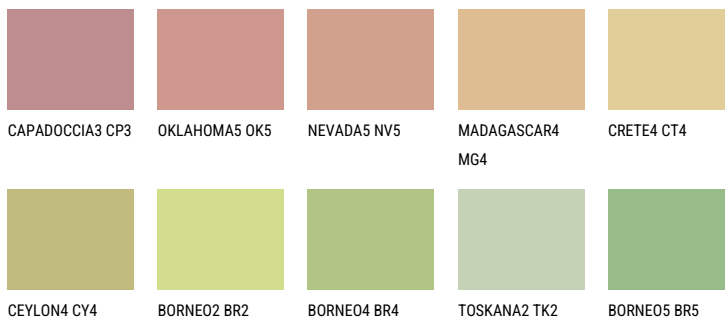

FLORES4 FS4☀ 57% **TSR** 53%**Соодветна нијанса****COLOURS OF NATURE ПАЛЕТА**

За повеќе информации за малтери и бои, посетете

www.ceresit.mk

Презентираните нијанси се однесуваат на малтери и бои што ги нуди Ceresit. Поради употребата на дигитални техники, презентираниите бои можеби не ги претставуваат оригиналните, па затоа не можат да се сметаат за сигурна презентација на бои. Препорачуваме да ги проверите автентичните тон карти на Ceresit.

ПАЛЕТА НА ИНТЕНЗИВНИ БОИ

EMERALD PARK

DIAMOND EVENING

EMERALD GARDEN

AMBER BEACH

SAPPHIRE SEA

SAPPHIRE CREEK

За повеќе информации за малтери и бои, посетете