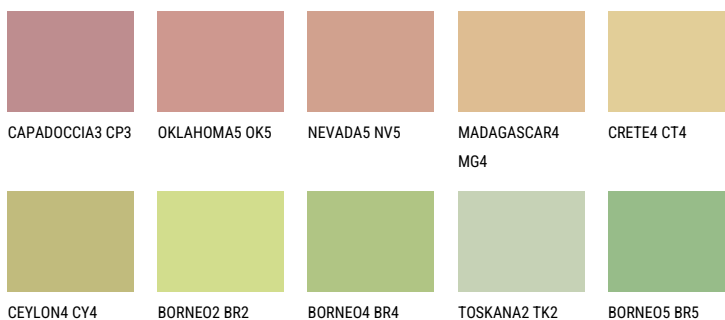

FLORES4 FS4☀ 57% **TSR** 53%**Соодветна нијанса****COLOURS OF NATURE ПАЛЕТА**

За повеќе информации за малтери и бои, посетете

www.ceresit.mk

Презентираните нијанси се однесуваат на малтери и бои што ги нуди Ceresit. Поради употребата на дигитални техники, презентираниите бои можеби не ги претставуваат оригиналните, па затоа не можат да се сметаат за сигурна презентација на бои. Препорачуваме да ги проверите автентичните тон карти на Ceresit.

ПАЛЕТА НА ИНТЕНЗИВНИ БОИ

EMERALD PARK

DIAMOND EVENING

EMERALD GARDEN

AMBER BEACH

SAPPHIRE SEA

SAPPHIRE CREEK

За повеќе информации за малтери и бои, посетете
www.ceresit.mk