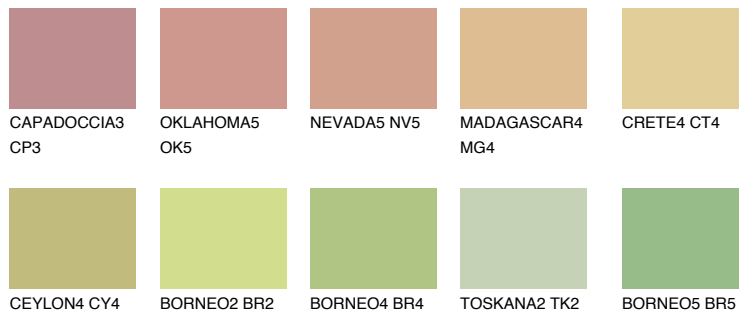

**FLORES4 FS4**☀ 57% **TSR** 53%**Соодветна нијанса****COLOURS OF NATURE ПАЛЕТА****ПАЛЕТА НА ИНТЕНЗИВНИ БОИ**

За повеќе информации за малтери и бои, посетете

www.ceresit.mk

Презентираните нијанси се однесуваат на малтери и бои што ги нуди Ceresit. Поради употребата на дигитални техники, презентираниите бои можеби не ги претставуваат оригиналните, па затоа не можат да се сметаат за сигурна презентација на бои. Препорачуваме да ги проверите автентичните тон карти на Ceresit.