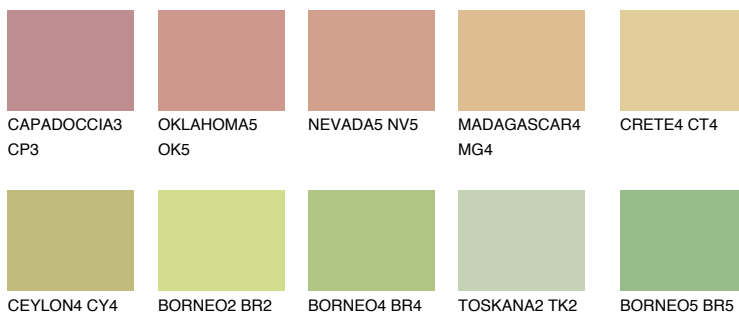

## FLORES4 FS4

☀ 57%    **TSR** 53%

### Соодветна нијанса

#### COLOURS OF NATURE ПАЛЕТА