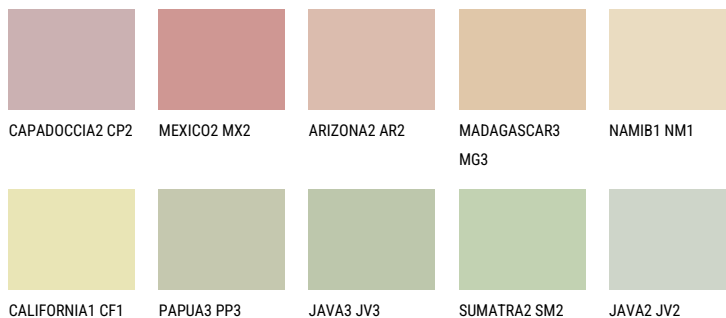

FLORES3 FS3☀ 64% **TSR 64%****Соодветна нијанса****COLOURS OF NATURE ПАЛЕТА**

За повеќе информации за малтери и бои, посетете

www.ceresit.mk

Презентираните нијанси се однесуваат на малтери и бои што ги нуди Ceresit. Поради употребата на дигитални техники, презентираниите бои можеби не ги претставуваат оригиналните, па затоа не можат да се сметаат за сигурна презентација на бои. Препорачуваме да ги проверите автентичните тон карти на Ceresit.

ПАЛЕТА НА ИНТЕНЗИВНИ БОИ

EMERALD PARK

DIAMOND EVENING

EMERALD FIELD

EMERALD GARDEN

EMERALD OASE

DIAMOND NIGHT

За повеќе информации за малтери и бои, посетете
www.ceresit.mk