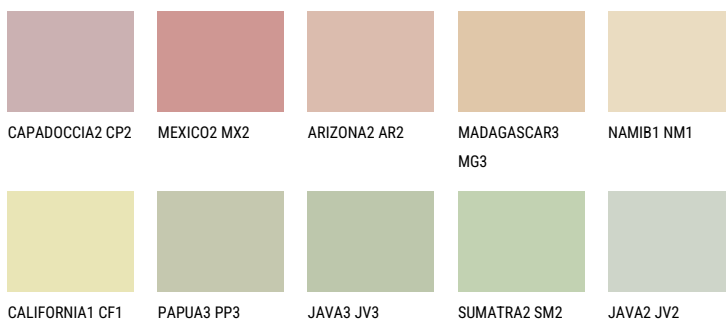

**FLORES3 FS3**☀ 64% **TSR** 64%**Соодветна нијанса****COLOURS OF NATURE ПАЛЕТА**

За повеќе информации за малтери и бои, посетете

[www.ceresit.mk](http://www.ceresit.mk)

Презентираните нијанси се однесуваат на малтери и бои што ги нуди Ceresit. Поради употребата на дигитални техники, презентираниите бои можеби не ги претставуваат оригиналните, па затоа не можат да се сметаат за сигурна презентација на бои. Препорачуваме да ги проверите автентичните тон карти на Ceresit.

## ПАЛЕТА НА ИНТЕНЗИВНИ БОИ

EMERALD PARK

DIAMOND EVENING

EMERALD FIELD

EMERALD GARDEN

EMERALD OASE

DIAMOND NIGHT

---