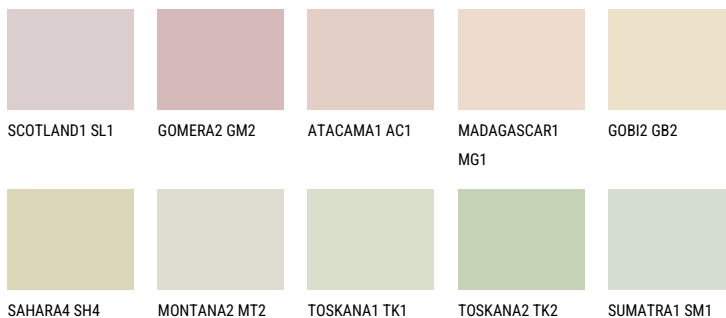

FLORES2 FS2☀️ 70% **TSR** 64%**Соодветна нијанса****COLOURS OF NATURE ПАЛЕТА**

За повеќе информации за малтери и бои, посетете

www.ceresit.mk

Презентираните нијанси се однесуваат на малтери и бои што ги нуди Ceresit. Поради употребата на дигитални техники, презентираниите бои можеби не ги претставуваат оригиналните, па затоа не можат да се сметаат за сигурна презентација на бои. Препорачуваме да ги проверите автентичните тон карти на Ceresit.

ПАЛЕТА НА ИНТЕНЗИВНИ БОИ

EMERALD PARK

DIAMOND EVENING

EMERALD GARDEN

AMBER JEWEL

EMERALD OASE

DIAMOND NIGHT

За повеќе информации за малтери и бои, посетете