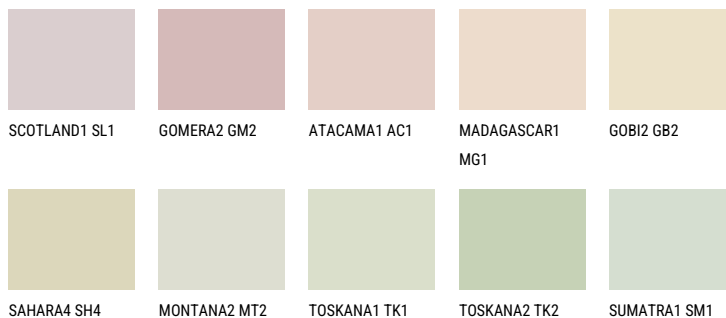

FLORES2 FS2☀️ 70% **TSR** 64%**Соодветна нијанса****COLOURS OF NATURE ПАЛЕТА**

За повеќе информации за малтери и бои, посетете

www.ceresit.mk

Презентираните нијанси се однесуваат на малтери и бои што ги нуди Ceresit. Поради употребата на дигитални техники, презентираниите бои можеби не ги претставуваат оригиналните, па затоа не можат да се сметаат за сигурна презентација на бои. Препорачуваме да ги проверите автентичните тон карти на Ceresit.

ПАЛЕТА НА ИНТЕНЗИВНИ БОИ

EMERALD PARK

DIAMOND EVENING

EMERALD GARDEN

AMBER JEWEL

EMERALD OASE

DIAMOND NIGHT

За повеќе информации за малтери и бои, посетете