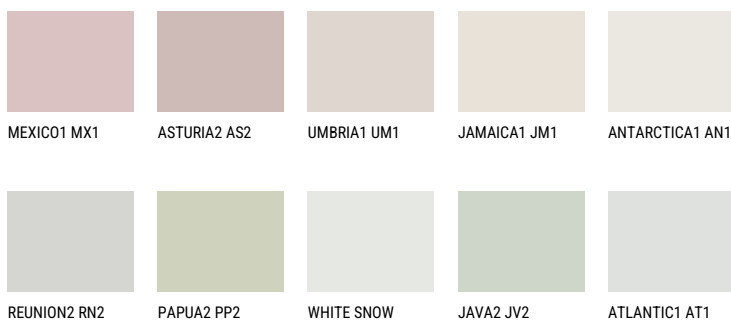

FLORES1 FS178% **TSR** 73%**Соодветна нијанса****COLOURS OF NATURE ПАЛЕТА**

За повеќе информации за малтери и бои, посетете

www.ceresit.mk

Презентираните нијанси се однесуваат на малтери и бои што ги нуди Ceresit. Поради употребата на дигитални техники, презентираниите бои можеби не ги претставуваат оригиналните, па затоа не можат да се сметаат за сигурна презентација на бои. Препорачуваме да ги проверите автентичните тон карти на Ceresit.

ПАЛЕТА НА ИНТЕНЗИВНИ БОИ

EMERALD PARK

EMERALD FIELD

DIAMOND EVENING

EMERALD OASE

DIAMOND SHADOW

DIAMOND NIGHT

За повеќе информации за малтери и бои, посетете