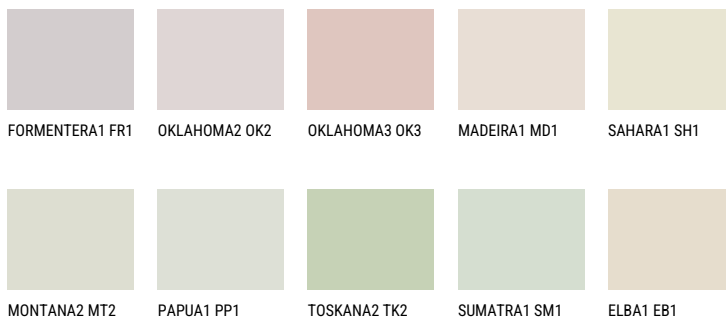

**ZANZIBAR6 ZN6**☀ 75% **TSR** 72%**Соодветна нијанса****COLOURS OF NATURE ПАЛЕТА**

За повеќе информации за малтери и бои, посетете

[www.ceresit.mk](http://www.ceresit.mk)

Презентираните нијанси се однесуваат на малтери и бои што ги нуди Ceresit. Поради употребата на дигитални техники, презентираниите бои можеби не ги претставуваат оригиналните, па затоа не можат да се сметаат за сигурна презентација на бои. Препорачуваме да ги проверите автентичните тон карти на Ceresit.

## ПАЛЕТА НА ИНТЕНЗИВНИ БОИ

QUARTZ MOUNT

RUBY SUNSET

RUBY FIRE

EMERALD PARK

DIAMOND EVENING

EMERALD FIELD

---